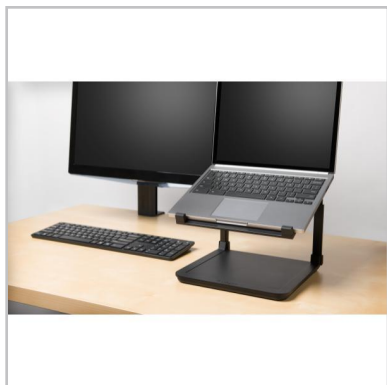

Soporte elevador para portátiles Kensington® SmartFit®

Eleve el nivel de confort en el escritorio

K52783WW

Descripción producto

Cuando necesite elevar el portátil al nivel de los ojos, no hay mejor solución ergonómica que el soporte elevador para portátiles SmartFit®. Kensington lleva más de 20 años liderando la ergonomía y el soporte elevador para portátiles incluye el sistema SmartFit®, que le permite encontrar el ajuste de altura personal, para conseguir un confort óptimo y reducir el estrés de cuello y espalda mientras trabaja. También utiliza el montaje sin espacio para que pueda montar un replicador de puestos universal Kensington debajo de la plataforma del portátil, para mantener el orden en el escritorio.

Características

- El sistema SmartFit® le permite encontrar su confort personal para obtener la ergonomía ideal.
- 4 ajustes de altura disponibles
- El montaje sin espacio le permite montar cualquier replicador de puestos universal Kensington debajo de la plataforma del portátil.
- La gestión de los cables bajo la plataforma del portátil ayuda a dirigir los cables con orden.
- Las almohadillas antideslizantes mantienen el portátil firmemente en su lugar.
- Ranura de seguridad Kensington Security Slot disponible tanto en la pata derecha como en la izquierda.
- Compatible con portátiles de hasta 15,6" y 3,49 kg.

Especificaciones

- **Funciones** Mantenimiento de cable, Montaje sin espacio, Ranura de seguridad Kensington, SmartFit®
- **Periodo de garantía** Garantía limitada de 3 años

Información del producto

Profundo	251mm
Ancho	178mm
Alto	243mm
Peso bruto	0.89kg