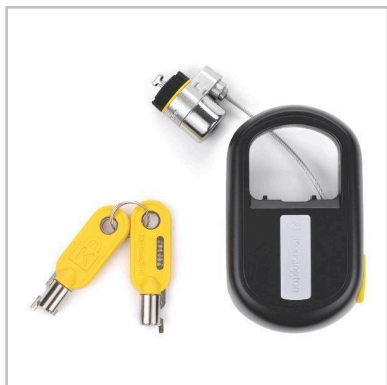

Candado retráctil con llave para portátiles MicroSaver®

K64538EU

Descripción producto

Proteja su portátil de los robos y ahorre espacio en su maleta. El candado con llave retráctil Kensington MicroSaver® Keyed se recoge en segundos para que viaje cómodamente.

Información del producto

Peso bruto 0.17kg

Información del packing del producto

Profundo 189mm

Ancho 152mm

Alto 38mm

Peso bruto 0.23kg

UPC # 5028252267977

Envío de Información

Minimum Order Quantity 5

Período de Garantía 99

Características

- Confíe en el estándar del sector que lleva bloqueando dispositivos más de 20 años para proteger su valioso portátil y la información confidencial que contiene. La tecnología de bloqueo T-Bar™ y el cable retráctil de acero al carbono se amoldan al estándar del sector de la ranura Kensington Security Slot, lo que permite una protección móvil contra robos y ocupa menos espacio en su bolso de viaje.
- La tecnología Hidden Pin™ asegura que no se posible llevarse el candado tubular
- La tecnología de bloqueo T-Bar™ se fija a la ranura Kensington Security Slot™ presente en la mayoría de portátiles
- El cable de acero al carbono es resistente a los cortes y ocupa mucho menos espacio en su bolso de viaje
- El programa Register & Retrieve™ le permite solicitar llaves de repuesto
- Candado portátil con cable retráctil y presilla de anclaje de metal integral reforzada
- El sistema defensivo de bloqueo integrado impide las manipulaciones
- Cabezal con barra en T con clavijas antirrotación y función antimanipulación
- El estándar del sector en seguridad para portátiles, aprobada por los principales fabricantes de portátiles