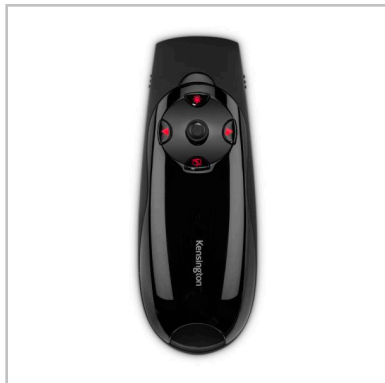

Presentador Expert™ Control del cursor inalámbrico con láser rojo

K72425EU

**Información del producto**

Profundo	30mm
Ancho	41mm
Alto	112mm
Peso bruto	0.09kg

Información del packing del producto

Profundo	60mm
Ancho	135mm
Alto	190mm
Peso bruto	0.20kg
UPC #	5028252351423
Unidad de Cantidad	1

Descripción producto

Tendrá lo que los profesionales usan para tomar el control de la sala (y del cursor del ordenador) gracias al presentador inalámbrico Expert con láser rojo con puntero láser verde y control del cursor. A veces, no basta con señalar. Con un leve toque en un interruptor, cambiará entre los modos de presentación y el de control del cursor. El receptor inalámbrico a 2,4 GHz se guarda cómodamente dentro del mando a distancia y como se empareja de forma única, no tiene que preocuparse por las interferencias de dispositivos.

Características

- El joystick de control del cursor le permite usar el presentador como un ratón, moviendo el cursor vertical y horizontalmente.
- Puntero láser rojo
- Los controles del botón retroiluminado mueven las diapositivas hacia delante y hacia atrás, poner la pantalla en negro y activan el puntero láser rojo
- 45 metros de distancia ampliada para pasear por la sala
- Almacenamiento interno para el receptor USB inalámbrico para que no se pierda
- Conexión inalámbrica USB Plug & Play a 2,4 GHz
- Agarre cómodo con contorno especial para la mano
- Compatible con Windows 10, 8.1, 8, 7 y Mac OS X
- Controla Keynote y PowerPoint