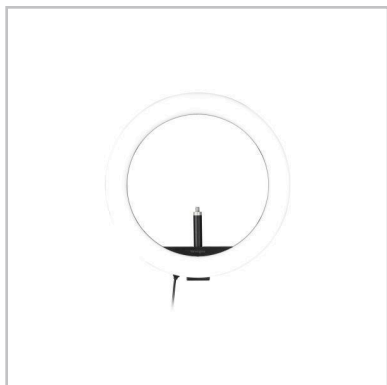

Especificaciones

- **Periodo de garantía** Garantía limitada de 2 años
- **MIL-STD** MIL-STD-810H Método 504.3 de contaminación por fluidos

Información del producto

Peso bruto 0.26kg

Información del packing del producto

Profundo 270mm

Ancho 300mm

Alto 50mm

Peso bruto 0.35kg

UPC # 085896876533

Unidad de Cantidad 0

Información del master carton

Profundo 415mm

Ancho 290mm

Alto 340mm

Peso bruto 3.16kg

UPC # 50085896876538

Unidad de Cantidad 8

Envío de Información

Minimum Order Quantity 1