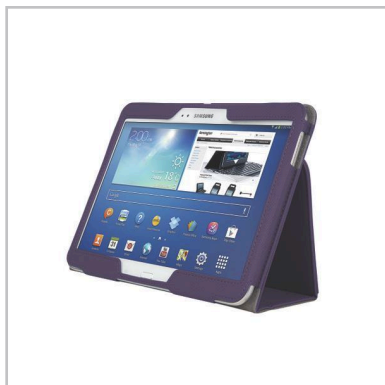

Funda tipo libro flexible con soporte Comercio™ para Galaxy Tab® 3 10.1 - Ciruela

K97111WW

Información del producto

Peso bruto 0.23kg

Información del packing del producto

Profundo 23mm
Ancho 185mm
Alto 280mm
Peso bruto 0.31kg
UPC # 085896971115
Unidad de Cantidad 1

% Reciclado 0

Descripción producto

Personalice y proteja su Samsung Galaxy Tab 3 10.1 con la comodidad de tener las manos libres, gracias a la funda tipo libro flexible con soporte Comercio de Kensington. La pantalla y las esquinas son las partes más vulnerables de la Galaxy Tab 3, sobre todo si se le cae. Las esquinas y los bordes de la funda tipo libro flexible con soporte Comercio son duras, lo que ofrece una protección esencial para su tableta. Una tapa flexible y funcional protege la delicada pantalla de la Galaxy Tab contra arañazos y daños, y proporciona almacenamiento para papeles y tarjetas de visita. Para protegerla, no tiene más que deslizar su Galaxy Tab en la funda tipo libro flexible con soporte Comercio.

La funda tipo libro flexible con soporte Comercio tiene un soporte integrado de dos posiciones que sostiene con firmeza la Galaxy Tab en posición vertical para que no tenga que sujetarla mientras habla en los chats de vídeo. ¿Lee y escribe correos electrónicos en la Galaxy Tab? La posición de ángulo cerrado de la funda tipo libro flexible lo hace más fácil y agradable. La funda tipo libro flexible con soporte Comercio incorpora un portatarjetas de visita para que pueda identificarse como propietario de la Galaxy Tab.

Características

- Esquinas y bordes fuertes que ofrecen protección real contra caídas
- Tapa flexible y funcional que protege la pantalla y ofrece almacenamiento para papeles y tarjetas de visita
- Soporte para visualización de vídeo
- Soporte en ángulo cerrado para escribir o leer
- Portatarjetas de visita para identificación
- Samsung Galaxy Tab 3 10.1 no incluida