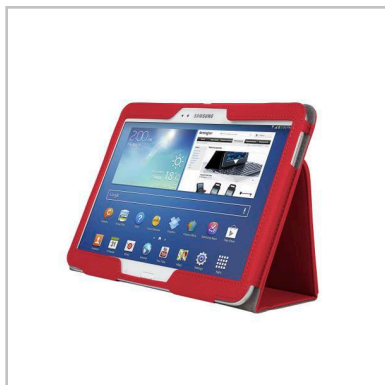

Funda tipo libro flexible con soporte Comercio™ para Galaxy Tab® 3 10.1 - Rojo

K97113WW

Información del producto

Peso bruto 0.23kg

Información del packing del producto

Profundo 23mm
Ancho 185mm
Alto 280mm
Peso bruto 0.32kg
UPC # 085896971139
Unidad de Cantidad 1

% Reciclado 0

Descripción producto

Personalice y proteja su Samsung Galaxy Tab 3 10.1 con la comodidad de tener las manos libres, gracias a la funda tipo libro flexible con soporte Comercio de Kensington. La pantalla y las esquinas son las partes más vulnerables de la Galaxy Tab 3, sobre todo si se le cae. Las esquinas y los bordes de la funda tipo libro flexible con soporte Comercio son duras, lo que ofrece una protección esencial para su tableta. Una tapa flexible y funcional protege la delicada pantalla de la Galaxy Tab contra arañazos y daños, y proporciona almacenamiento para papeles y tarjetas de visita. Para protegerla, no tiene más que deslizar su Galaxy Tab en la funda tipo libro flexible con soporte Comercio.

La funda tipo libro flexible con soporte Comercio tiene un soporte integrado de dos posiciones que sostiene con firmeza la Galaxy Tab en posición vertical para que no tenga que sujetarla mientras habla en los chats de vídeo. ¿Lee y escribe correos electrónicos en la Galaxy Tab? La posición de ángulo cerrado de la funda tipo libro flexible lo hace más fácil y agradable. La funda tipo libro flexible con soporte Comercio incorpora un portatarjetas de visita para que pueda identificarse como propietario de la Galaxy Tab.

Características

- Esquinas y bordes fuertes que ofrecen protección real contra caídas
- Tapa flexible y funcional que protege la pantalla y ofrece almacenamiento para papeles y tarjetas de visita
- Soporte para visualización de vídeo
- Soporte en ángulo cerrado para escribir o leer
- Portatarjetas de visita para identificación
- Samsung Galaxy Tab 3 10.1 no incluida