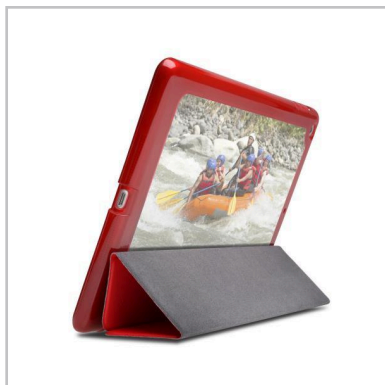

Funda personalizable tipo libro Comercio Me™ para iPad Air™ & iPad Air™ 2. Rojo.

K97238WW

Información del producto

Peso bruto 0.21kg

Información del packing del producto

Profundo 20mm
Ancho 178mm
Alto 276mm
Peso bruto 0.31kg
UPC # 5028252418577
Unidad de Cantidad 1

Información del master carton

Profundo 311mm
Ancho 195mm
Alto 121mm
Peso bruto 1.85kg
UPC # 5028252418584
Unidad de Cantidad 5

Envío de Información

Minimum Order Quantity 5

Descripción producto

Añadir un toque personal a las cosas que utiliza constantemente, como la funda del iPad Air, ahora es mucho más sencillo. La nueva Comercio Me de Kensington es una funda tipo libro elegante y ligera que ofrece una extraordinaria protección para su iPad Air. Además, cuenta con una ventana transparente y resistente a los arañazos y un panel extraíble que se puede personalizar con una foto o un dibujo para que la funda se adapte a su estilo.

La funda Comercio Me tiene forma anatómica para que el iPad Air se deslice en su interior a la perfección y, además, incluye cierres magnéticos para que la tableta siempre esté protegida y segura cuando la lleve con usted. Su forro interior suave mantiene la pantalla a salvo de arañazos y su tapa activa automáticamente la tableta o la pone en modo reposo. La funda tipo libro se puede plegar para crear un soporte de dos posiciones que optimice la visualización o la escritura.

Características

- Diseño elegante y ligero para que el iPad Air se adapte perfectamente.
- Panel personal extraíble en el que se pueden colocar fotos adhesivas.
- Interior con forro suave que protege la pantalla de los arañazos.
- Patillas magnéticas que cierran con firmeza la funda.
- La tapa pone en funcionamiento y reposo la tableta automáticamente.
- Soporte de dos posiciones que se puede optimizar para la visualización o la escritura.
- Ventana posterior transparente y resistente a arañazos.
- Los canales de los altavoces SoundWave redirigen el sonido hacia el usuario.
- iPad no incluido