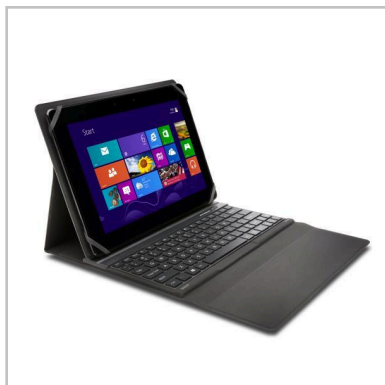

Funda universal KeyFolio® Fit para tabletas Android® de 10": negro

K97310ES

Información del producto

Peso bruto 0.67kg

Información del packing del producto

Profundo 310mm
Ancho 230mm
Alto 26mm
Peso bruto 0.81kg
UPC # 5028252438209
Unidad de Cantidad 1

Información del master carton

Profundo 340mm
Ancho 252mm
Alto 115mm
Peso bruto 3.54kg
UPC # 5028252438216
Unidad de Cantidad 4

Envío de Información

Minimum Order Quantity 4

Descripción producto

Con tantas tabletas de 10 pulgadas disponibles en el mercado, encontrar una funda con teclado que sea lo suficientemente versátil como para adaptarse a todos los pequeños cambios de tamaño es más importante que nunca. Por eso hemos desarrollado la KeyFolio Fit para tabletas Android. Su base con cuatro esquinas de silicona utiliza bandas de sujeción para mantener la tableta en su sitio. Sin embargo, la característica más espectacular es TapLaunch™, que le permite personalizar fácilmente tres teclas de acceso directo para que pueda abrir sus aplicaciones favoritas rápidamente directamente desde el teclado. Y hablando del teclado, este está integrado en la funda y se sincroniza rápidamente con la tableta por medio de una conexión Bluetooth. Gracias a sus seis filas de teclas de tijera de alto rendimiento puede escribir con una productividad óptima. Su forro interior suave mantiene la pantalla a salvo de arañazos y daños; y su solapa magnética mantiene la tableta bien cerrada cuando esté fuera.