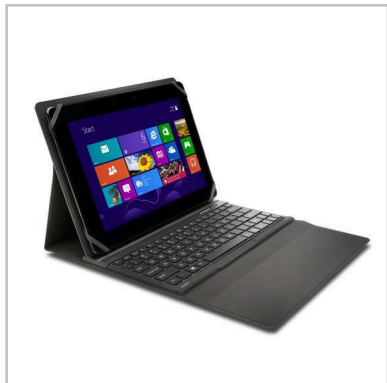

## Funda universal KeyFolio® Fit para tabletas Windows® de 10": negro

K97345ES

### Descripción producto

Con tantas tabletas de 10 pulgadas disponibles en el mercado, encontrar una funda con teclado que sea lo suficientemente versátil como para adaptarse a todos los pequeños cambios de tamaño es más importante que nunca. Por eso hemos desarrollado la KeyFolio Fit para tabletas Windows. Su base con cuatro esquinas de silicona utiliza bandas de sujeción para mantener la tableta en su sitio. El teclado integrado se sincroniza rápidamente con la tableta mediante una conexión Bluetooth® y ofrece seis filas de teclas de tijera de alto rendimiento para que pueda escribir con una productividad óptima. Su forro interior suave mantiene la pantalla a salvo de arañazos y daños; y su solapa magnética mantiene la tableta bien cerrada cuando esté fuera.

### Características

- Teclado Bluetooth® integrado con seis filas de teclas de tijera de alto rendimiento.
- La funda ligera y flexible que protege las tabletas de 9 y 10".
- Su base con cuatro esquinas de silicona utiliza bandas de sujeción que se ponen y se quitan.
- Su forro suave interior protege el dispositivo de los arañazos.
- El cierre magnético cierra la funda tipo libro de forma segura.
- Acceso sin obstáculos a los puertos de carga y la cámara delantera.