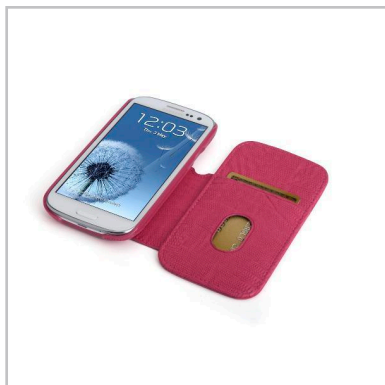

Cartera Portafolio Duo™ para Samsung Galaxy S® III

K39614WW

Información del producto

Peso bruto 0.05kg

Información del packing del producto

Profundo 22mm
Ancho 101mm
Alto 187mm
Peso bruto 0.08kg
UPC # 085896396147
Unidad de Cantidad 1

% Reciclado 0

Descripción producto

No olvide las llaves. Agarre la cartera Portafolio Duo™ y ya está, listos para ir donde sea. No hace falta que busque el smartphone ni la cartera, porque son la misma cosa. Ya no tendrá que preocuparse porque su smartphone esté desprotegido tampoco, ya que la cartera Portafolio Duo ofrece protección completa para los laterales y la pantalla del Samsung Galaxy S® III.

No la llamaríamos cartera Portafolio Duo si no hiciese nada más que sostener el smartphone. Dentro encontrará espacio de sobra para llevar lo más esencial, como las tarjetas de crédito, carnés, tarjetas de presentación y dinero suelto. Pero aún ofreciendo todo ese espacio y tanta protección, la cartera Portafolio Duo sigue siendo delgada y discreta y cabe perfectamente en el bolsillo.

La cartera Portafolio Duo es tan funcional que es fácil olvidarse de su elegante diseño... hasta que nos fijamos en ella.

Características

- Protege todos los bordes y la pantalla del Galaxy S III
- La funda mantiene libre el acceso a todos los puertos, a los controles, a la pantalla táctil y a la cámara
- Espacio de sobra para llevar carnés, tarjetas de crédito, dinero y mucho más
- El soporte integrado sostiene el smartphone en vertical o apaisado