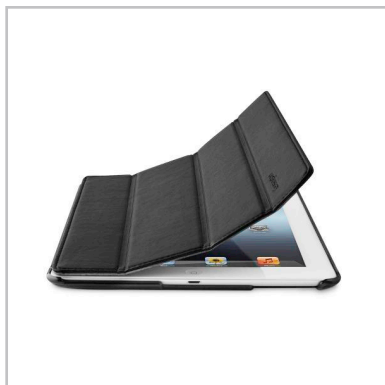

Funda TriFold Folio para el nuevo iPad® & iPad® 4

K39649EU

Información del producto

Peso bruto 0.22kg

Información del packing del producto

Profundo 17mm

Ancho 192mm

Alto 268mm

Peso bruto 0.27kg

UPC # 085896396499

Unidad de Cantidad 1

Información del master carton

Profundo 215mm

Ancho 86mm

Alto 298mm

Peso bruto 1.54kg

UPC # 50085896396494

Unidad de Cantidad 5

Envío de Información

Minimum Order Quantity 5

Descripción producto

El nuevo iPad® es tan genial que querrá llevarlo consigo vaya donde vaya. Pero primero tendrá que protegerlo de las inevitables rozaduras, arañazos y golpes que se llevará al ir de un lado a otro. Aquí entra en escena la funda TriFold Folio de Kensington para el nuevo iPad. Envolverá su iPad en una coraza protectora, gracias a la cual el iPad se conservará como nuevo. El interior de la funda TriFold Folio está forrado de un suave tejido de microfibras, encargado del acolchado, para que la pantalla del iPad no sufra un solo arañazo. Además, la superficie exterior de la funda TriFold es de tacto muy agradable y le permitirá llevar consigo el nuevo iPad sin temor a arañazos ni manchas en la pantalla.

Y nada más llegar a su destino, la funda TriFold Folio vuelve a asumir el protagonismo. Como sugiere la palabra inglesa "fold", la funda TriFold se desdobra para transformarse en un soporte multiposición, capaz de sostener el nuevo iPad en vertical o apaisado. Da igual si se trata de escribir un correo electrónico, ver un vídeo en YouTube, chatear con FaceTime® o leer las últimas noticias: con la funda TriFold Folio disfrutará todavía más. Y naturalmente, también podrá acceder fácilmente a todos los puertos, a los controles y a las dos cámaras. ¿Lo mejor de todo? Que la funda TriFold Folio le brinda todas esas ventajas sin alterar el elegantísimo y delgado perfil del nuevo iPad.

Características

- El soporte multiposición sostiene el iPad de forma segura, posición vertical o apaisada
- Activación y desactivación automática del iPad al abrir o cerrar la funda
- Una funda dura y fina, diseñada para proteger y amortiguar todos los lados y esquinas del nuevo iPad
- Mantiene el acceso total tanto a la cámara frontal como a la trasera
- Se dobla para proteger todos los lados de su iPad sobre la marcha
- Compatible con el nuevo iPad

Especificaciones

- **Ideal para** Tablet PC
- **Color** Negro
- **Color** Negro
- **Funciones** Soporte de dos posiciones
- **Mi dispositivo** iPad 2, iPad de 3.ª generación, iPad de 4.ª generación
- **Protección** Protección del dorso, Tapa de pantalla