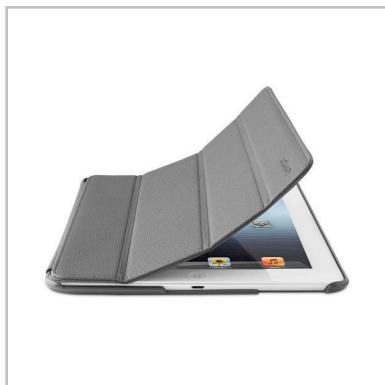

Funda TriFold Folio para el nuevo iPad® & iPad® 4

K39650EU

Información del producto

Peso bruto 0.22kg

Información del packing del producto

Profundo 17mm

Ancho 192mm

Alto 268mm

Peso bruto 0.27kg

UPC # 085896396505

Unidad de Cantidad 1

Información del master carton

Profundo 215mm

Ancho 85mm

Alto 298mm

Peso bruto 1.54kg

UPC # 50085896396500

Unidad de Cantidad 5

Envío de Información

Minimum Order Quantity 5

Descripción producto

El nuevo iPad® es tan genial que querrá llevarlo consigo vaya donde vaya. Pero primero tendrá que protegerlo de las inevitables rozaduras, arañazos y golpes que se llevará al ir de un lado a otro. Aquí entra en escena la funda TriFold Folio de Kensington para el nuevo iPad. Envolverá su iPad en una coraza protectora, gracias a la cual el iPad se conservará como nuevo. El interior de la funda TriFold Folio está forrado de un suave tejido de microfibras, encargado del acolchado, para que la pantalla del iPad no sufra un solo arañazo. Además, la superficie exterior de la funda TriFold es de tacto muy agradable y le permitirá llevar consigo el nuevo iPad sin temor a arañazos ni manchas en la pantalla.

Y nada más llegar a su destino, la funda TriFold Folio vuelve a asumir el protagonismo. Como sugiere la palabra inglesa "fold", la funda TriFold se desdobra para transformarse en un soporte multiposición, capaz de sostener el nuevo iPad en vertical o apaisado. Da igual si se trata de escribir un correo electrónico, ver un vídeo en YouTube, chatear con FaceTime® o leer las últimas noticias: con la funda TriFold Folio disfrutará todavía más. Y naturalmente, también podrá acceder fácilmente a todos los puertos, a los controles y a las dos cámaras. ¿Lo mejor de todo? Que la funda TriFold Folio le brinda todas esas ventajas sin alterar el elegantísimo y delgado perfil del nuevo iPad.

Características

- El soporte multiposición sostiene el iPad de forma segura, posición vertical o apaisada
- Activación y desactivación automática del iPad al abrir o cerrar la funda
- Una funda dura y fina, diseñada para proteger y amortiguar todos los lados y esquinas del nuevo iPad
- Mantiene el acceso total tanto a la cámara frontal como a la trasera
- Se dobla para proteger todos los lados de su iPad sobre la marcha
- Compatible con el nuevo iPad

Especificaciones

- **Ideal para** Tablet PC
- **Color** Grey
- **Color** Gris pizarra
- **Funciones** Soporte de dos posiciones
- **Mi dispositivo** iPad 2, iPad de 3.ª generación, iPad de 4.ª generación
- **Protección** Protección del dorso, Tapa de pantalla