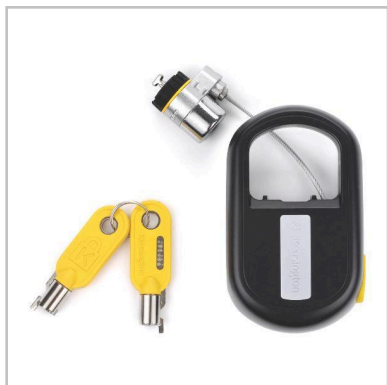

**Candado retráctil con llave para portátiles MicroSaver®**

K64538EU

**Descripción producto**

Proteja su portátil de los robos y ahorre espacio en su maleta. El candado con llave retráctil Kensington MicroSaver® Keyed se recoge en segundos para que viaje cómodamente.

**Información del producto**

**Peso bruto** 0.17kg

**Información del packing del producto**

**Profundo** 189mm  
**Ancho** 152mm  
**Alto** 38mm  
**Peso bruto** 0.23kg  
**UPC #** 5028252267977  
**Unidad de Cantidad** 1

**Características**

- Confíe en el estándar del sector que lleva bloqueando dispositivos más de 20 años para proteger su valioso portátil y la información confidencial que contiene. La tecnología de bloqueo T-Bar™ y el cable retráctil de acero al carbono se amoldan al estándar del sector de la ranura Kensington Security Slot, lo que permite una protección móvil contra robos y ocupa menos espacio en su bolso de viaje.
- La tecnología Hidden Pin™ asegura que no se posible llevarse el candado tubular
- La tecnología de bloqueo T-Bar™ se fija a la ranura Kensington Security Slot™ presente en la mayoría de portátiles
- El cable de acero al carbono es resistente a los cortes y ocupa mucho menos espacio en su bolso de viaje
- El programa Register & Retrieve™ le permite solicitar llaves de repuesto
- Candado portátil con cable retráctil y presilla de anclaje de metal integral reforzada
- El sistema defensivo de bloqueo integrado impide las manipulaciones
- Cabezal con barra en T con clavijas antirrotación y función antimanipulación
- El estándar del sector en seguridad para portátiles, aprobada por los principales fabricantes de portátiles