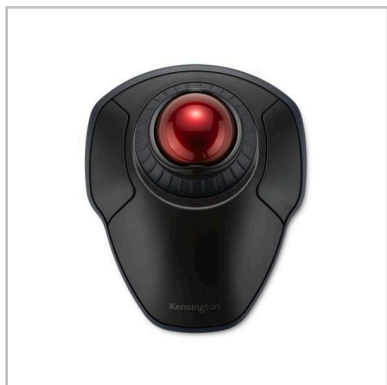

Especificaciones

- **Color** Negro
- **Periodo de garantía** Garantía limitada de 3 años

Información del producto

Peso bruto 0.34kg

Información del packing del producto

Profundo 133mm
Ancho 154mm
Alto 83mm
Peso bruto 0.37kg
UPC # 085896709923
Unidad de Cantidad 0

Información del master carton

Profundo 330mm
Ancho 300mm
Alto 100mm
Peso bruto 1.65kg
UPC # 50085896709928
Unidad de Cantidad 4

Envío de Información

Minimum Order Quantity 1